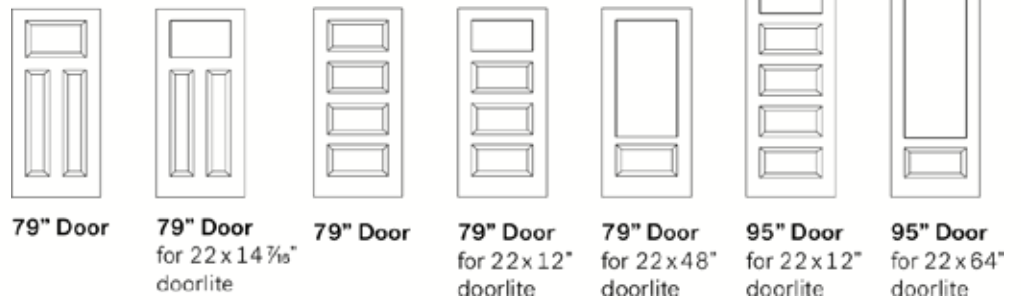

95" Door
for 22 x 64"
doorlite

95" Sidelite
for 7 x 64"
lite

SHAKER COLLECTION

Victoria

Soho

79" Door

79" Door
for 22 x 14 7/8"
doorlite

79" Door