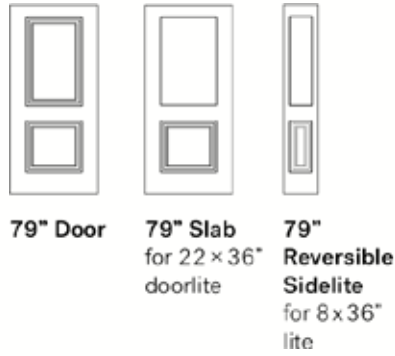

79" Door

79" Slab
for 22 x 36"
doorlite

79"
Reversible
Sidelite
for 8 x 36"
lite