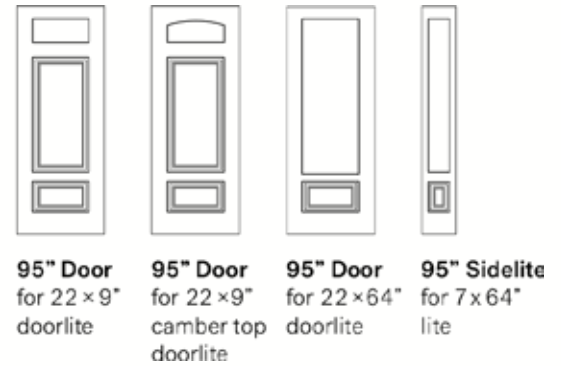

79" Slab
for 22 x 17"
doorlite

EPS Ph Slab
Orleans XEPlus

EPS Ph
Slab
Sidelite XE
Reversible

79" Door

79" Door
for 22 x 48"
doorlite

79"
Reversible
Sidelite
for 8 x 48"
lite

95" Door
for 22 x 9"
doorlite

95" Door
for 22 x 9"
camber top
doorlite